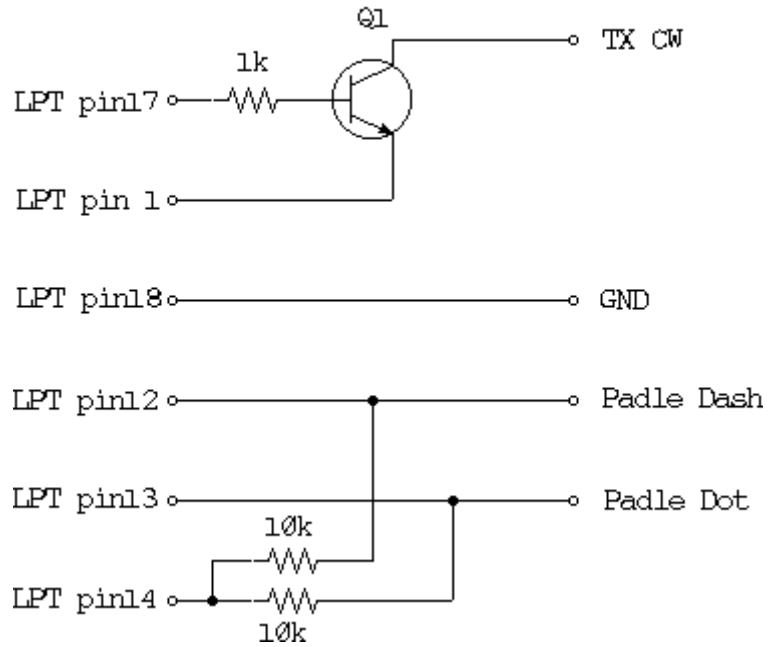

CT Ver9.89 にエレキーが付きました。

CT がフリーソフトになり、Ver 9.89 をダウンロードしました。CW によるコンテストで、たまにキーボードでなくパドルで CW を打ちたいと思うことがあります。そのために別にエレキーを用意していましたが、Ver 9.89 からこれが不要になりました。インターフェースの回路図は次の通りです。

CT CW Interface

W. Okubo.